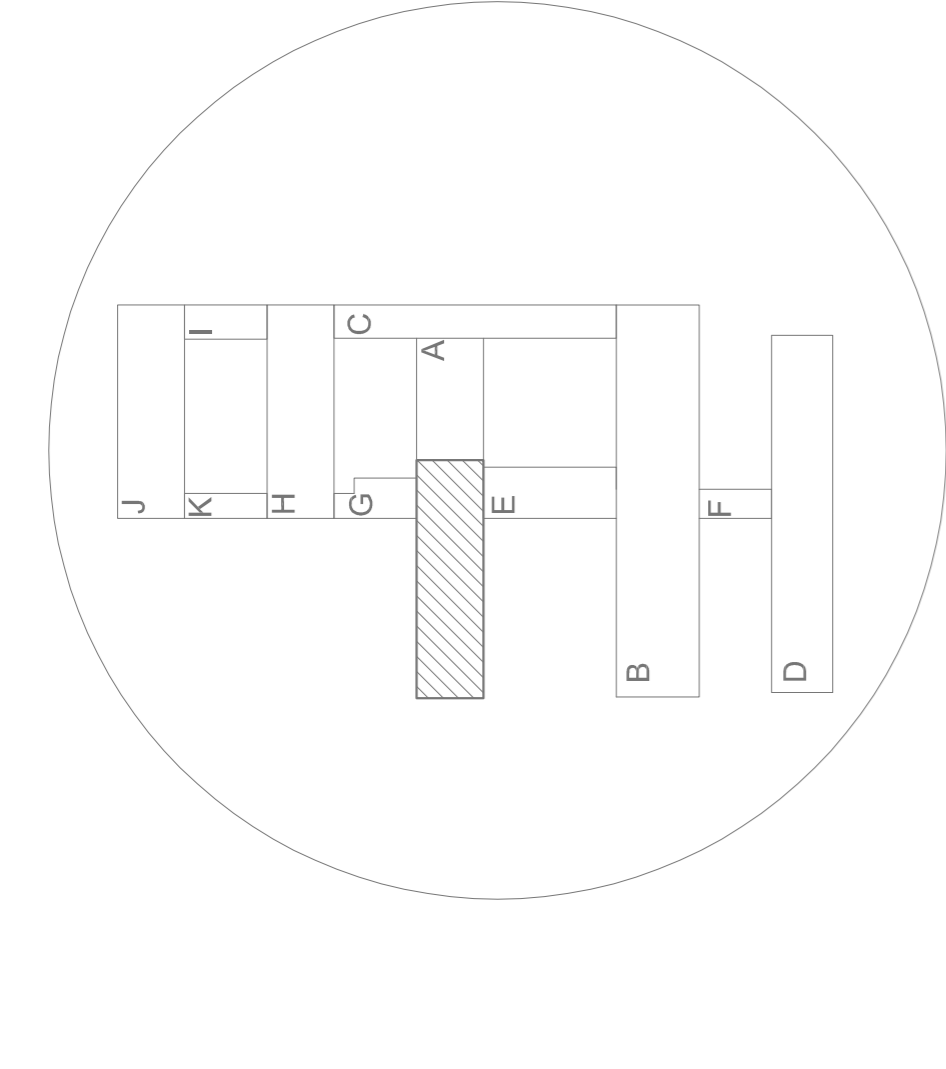

REMONT POMIESZCZEŃ PO BYŁEJ STOŁÓWCE NA POMIESZCZENIA Oddziału NEFROLOGII I STACJI DIALIZ